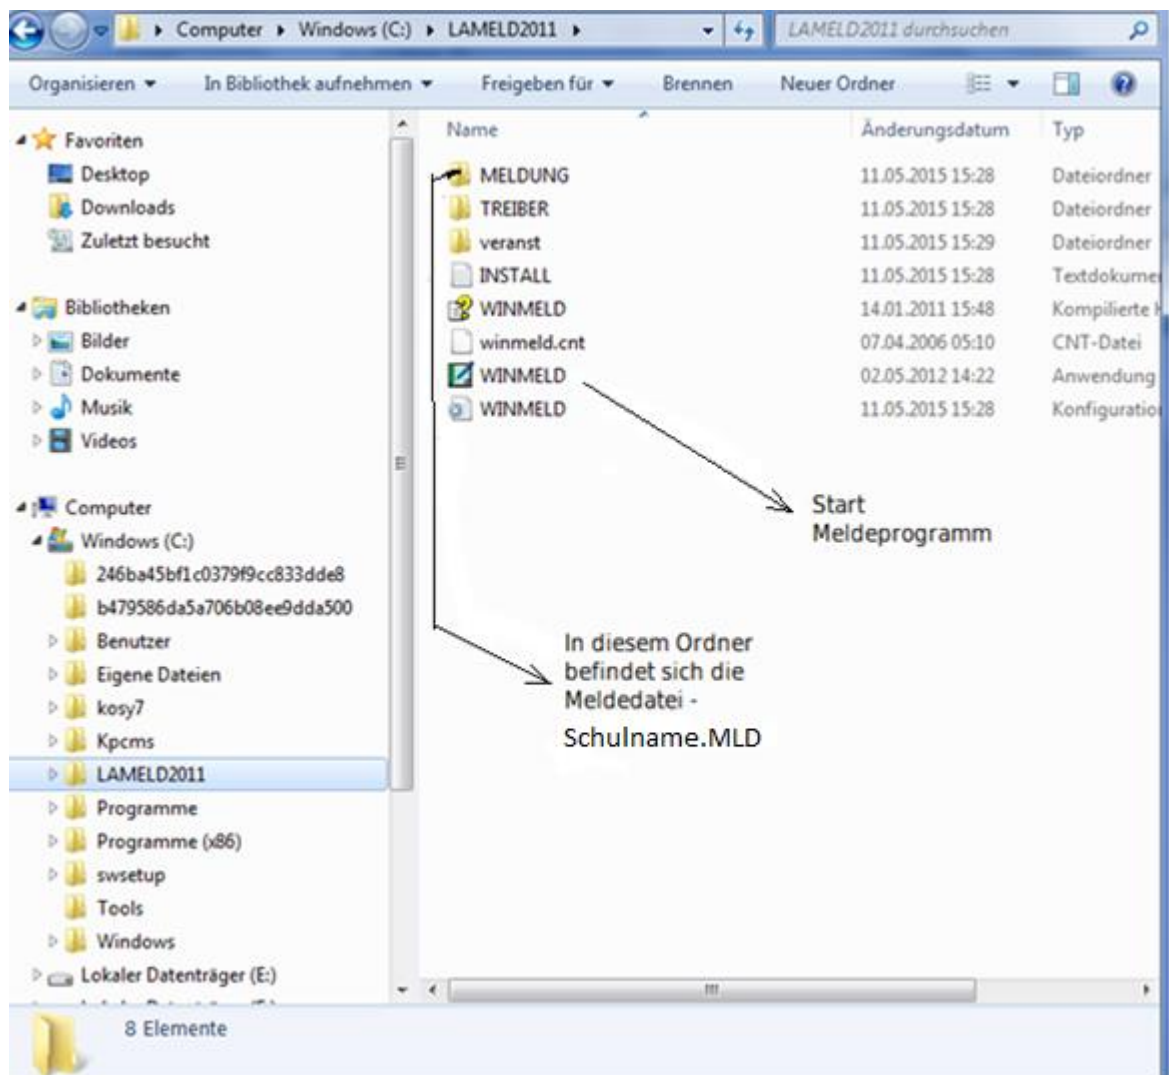

Nach der Installation finden sie das Meldeprogramm im Laufwerk C:/

Bitte schicken sie mir nur diese Meldedatei.

Empfehlung: Löschen sie die Meldedatei aus dem Vorjahr in diesem Ordner, so kann es zu keinen Verwechslungen kommen.